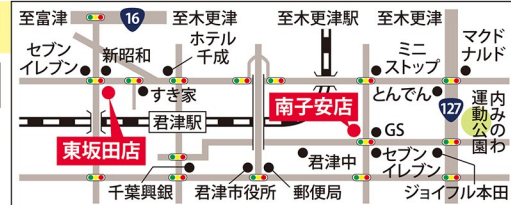

風切り音が目立たない!
 こもり感を軽減!

好きな色
 を
 選べます

装着例

取り扱い
 メーカー

Belton **signia** (シーメンス) **ReSound GN** **WIDEX** **リゾネット補聴器** **e コルチーブ補聴器**

南子安店 TOMINAGA

君津市南子安1-8-10 MEGANE SALON TOMINAGA EST.1988

営業時間: 10:00~19:00 年中無休

☎ **0439-54-2165** ENEOS君津子安SSさんの真向かいです。

東坂田店

君津市東坂田3-7-7

営業時間: 10:00~19:00 年中無休

☎ **0439-54-0504** 新昭和さんの真向かいです。

ご自宅出張 施設へ 出張いたします!
 0120-70-2165

予防対策実施中
 マスク着用 手洗い消毒 検温の実施