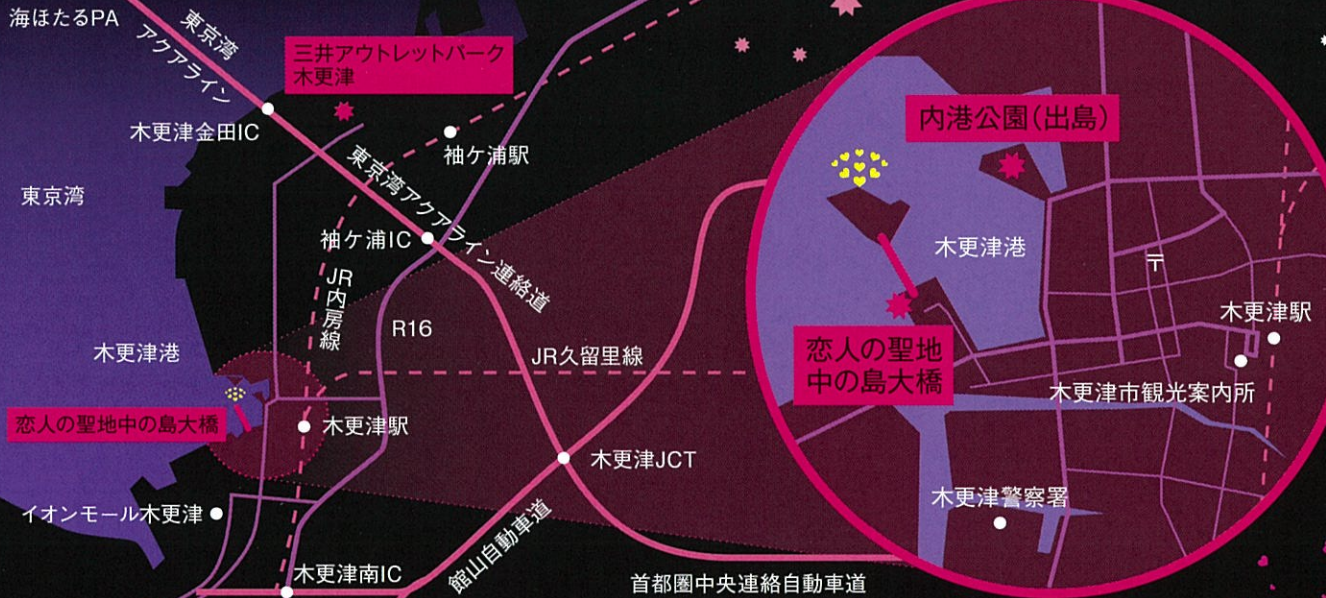

お友達やご家族を呼んで

人前結婚式を 挙げたい方募集!

1組様
限定

アウトレットに来た方が証人となって人前結婚式を挙げませんか?ヘアメイク、衣裳もご用意します。
これから挙式する方、結婚したけど式を挙げていない方、お友達やご家族を呼んで手ぶらでできる結婚式です。

締切

平成30年12月16日(日)

お申し込みは
メールで

おふたりの写真をつけてお申込みください♥→ **木更津 公開結婚式** **検索**
<http://www.city.kisarazu.lg.jp/news/detail.18.55327.html>

会場のご案内

恋人の聖地/中の島大橋プロジェクト 協賛企業

積み上げています。確かな実績
砂・砂利等建設資材の採取・運搬・販売

有限会社 大川海運
木更津市桜井560-71 ☎0438-36-7571

毎日開催!
ブライダル相談会

【優雅で贅沢な豪華客船を舞台に
お二人の大切な海はここから始まる〜】

〒292-0831千葉県木更津市富士見3-1-1
☎ 0120-23-2211
営業時間/10:00~19:00
www.elysion-kisarazu.jp