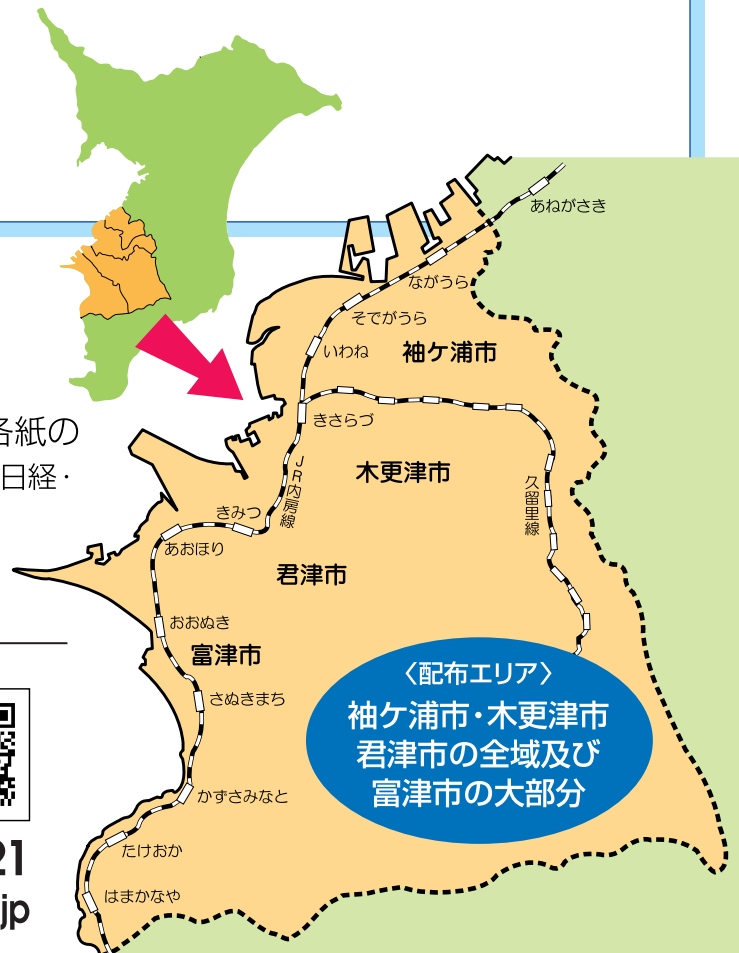

こんにちは房総ファミリア新聞です。

より身近に、より面白く、より良い生活のために
かずさ4市の情報社会の担い手として、価値あるスペースを提供いたします。
地域と共に歩む房総ファミリア新聞を、どうぞよろしくお願い申し上げます。

広告を出したいけれど、
どこに頼んだらいいの…?

当社におまかせください。

Point!

創刊以来50年 地域密着型

主婦層を中心に、小・中学生から年配の方々まで幅広く愛読されています。

バリエーション 豊かな商品

わずかな予算で掲載できる
人気コーナー「すくらんぶる」から、
全面枠広告まで、ニーズに合わせた
広告スペースを提供。

Point!

地域の優良クライアント

掲載は、地元を支えていらっしゃる方が
中心です。同紙面への掲載で、御社の
信頼性もUP!

記事+広告の紙面構成

弊紙の特徴である記事スペースと
広告スペースの共存は、様々な人が
目を通す大きなきっかけになります。
求人専門紙や単独チラシとは
また違った反応が!

Point!

ホームページにも掲載!

発行紙面は弊社ホームページにも
UPされます。86,300部以上の広告効果、
新聞未購読世帯もしっかりフォロー!
携帯サイトも随時配信中です。

- ◎発行部数…86,400部、カラー、タブロイド版
- ◎発行日…毎週原則土曜日の週1回
- ◎発行地域…袖ケ浦、木更津、君津、富津の4市
- ◎配布形態…新聞朝刊への折り込み。読売・朝日各紙の購読世帯の大部分に配布。(毎日・サンケイ・東京・日経・千葉日報各紙などは購読世帯の一部に配布。)
- ※図書館や公民館等の施設に、自由に閲覧・お持ち帰りいただけるよう新聞を常備しております。