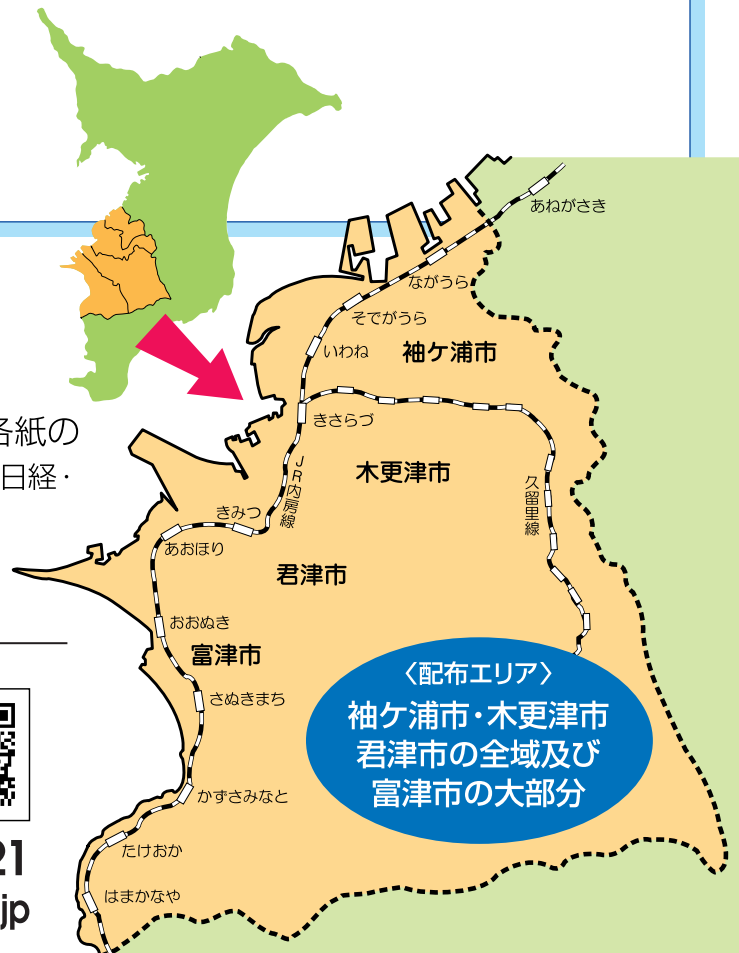

### ホームページにも掲載!

発行紙面は弊社ホームページにも  
UPされます。86,000部以上の広告効果、  
新聞未購読世帯もしっかりフォロー!  
携帯サイトも随時配信中です。

- ◎発行部数…86,000部、カラー、タブロイド版
- ◎発行日…毎週原則土曜日の週1回
- ◎発行地域…袖ヶ浦、木更津、君津、富津の4市
- ◎配布形態…新聞朝刊への折り込み。読売・朝日各紙の購読世帯の大部分に配布。(毎日・サンケイ・東京・日経・千葉日報各紙などは購読世帯の一部に配布。)
- ※図書館や公民館等の施設に、自由に閲覧・お持ち帰りいただけるよう新聞を常備しております。